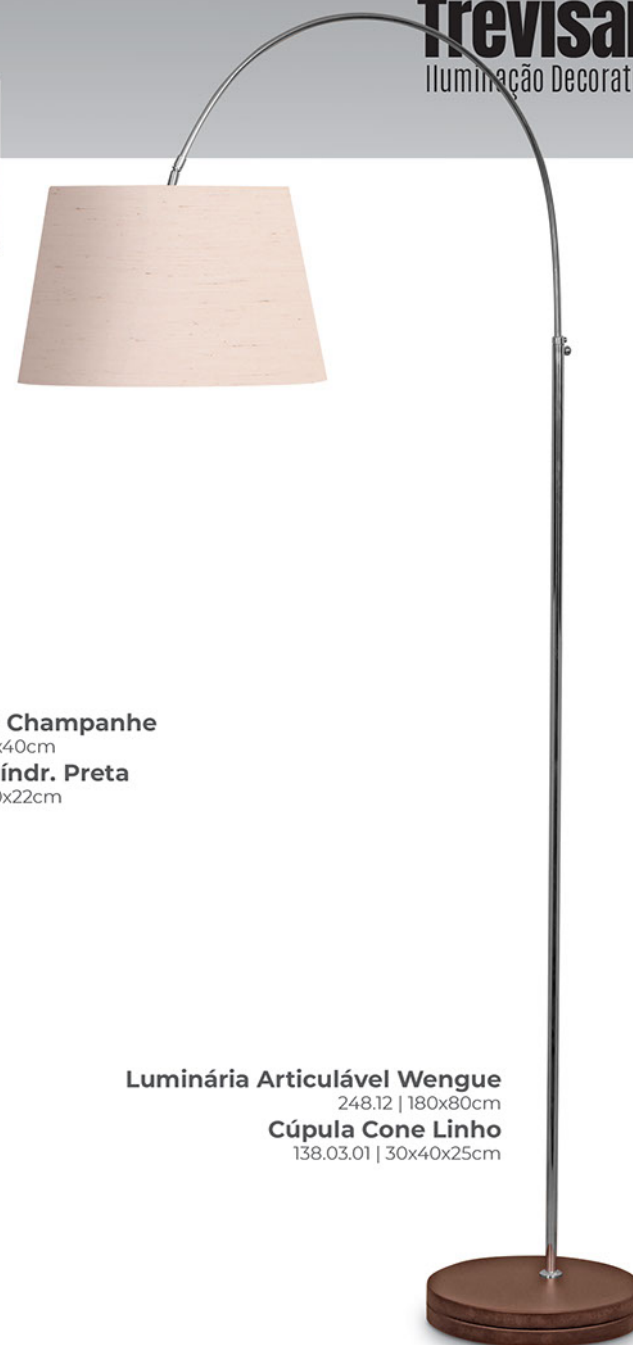

Luminária Imbuia
1064.03 | 167x60cm
Cúpula Cilíndr. Métrico
177.07 | 60x60x30cm

Luminária Imbuia
250.03 | 174x50cm
Cúpula Cone Terracota
214.22 | 40x50x30cm

Luminária Imbuia
1003.03 | 162x50cm
Cúpula Cilíndr. Relevo
176.05 | 50x50x25cm

5L

luminárias

Luminária Preta
699.13.13 | 157x40cm
Cúpula Cilíndr. Preta
130.02 | 40x40x22cm

Luminária Preta
589.13.13 | 180x150cm
Cúpula Cone Preta
214.02.01 | 40x50x30cm

Luminária Imbuia
1005.03 | 165x50cm
Cúpula Cilíndr. Algodão Crú
176.09.02 | 50x50x25cm

Luminária Preta
1005.13 | 165x50cm
Cúpula Cilíndr. Preta
176.02.02 | 50x50x25cm

Luminária Champanhe
699.19.19 | 157x40cm
Cúpula Cilíndr. Preta
130.02 | 40x40x22cm

Luminária Articulável Wengue
248.12 | 180x80cm
Cúpula Cone Linho
138.03.01 | 30x40x25cm