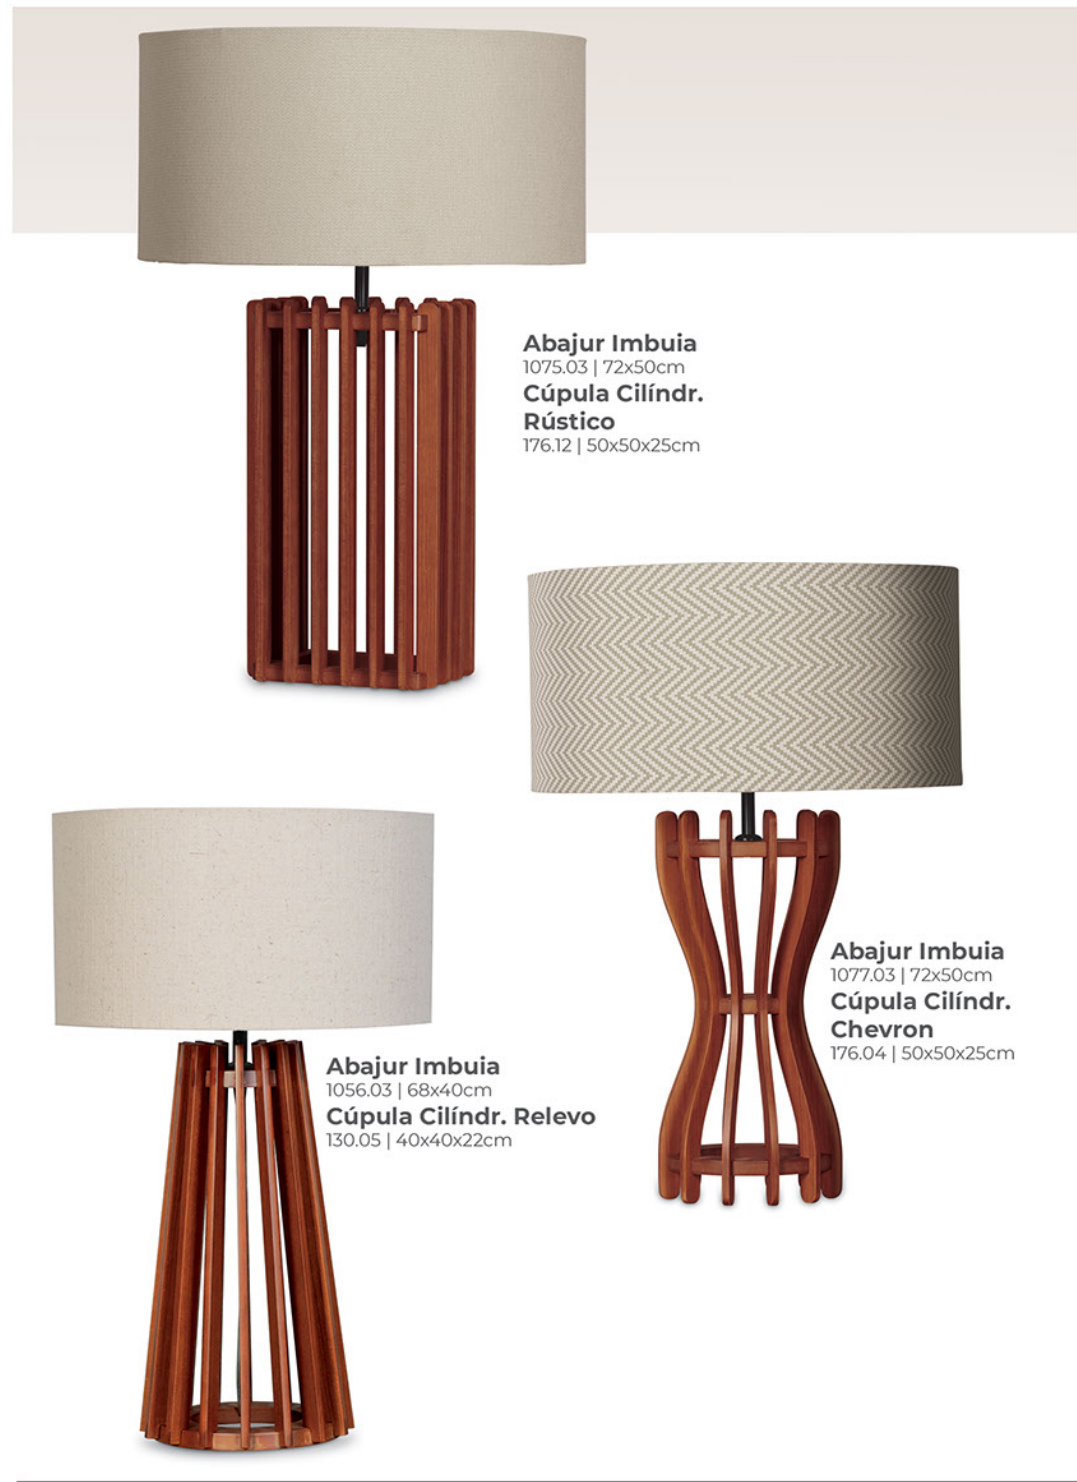

Abajur Imbuia
265.03 | 52x30cm
Cúpula Cone Relevo
136.05 | 25x30x21cm

Abajur Alumínio
886.17 | 60x30cm
Cúpula Cilíndr. Branca
136.01 | 25x30x21cm

Abajur Imbuia
260.03 | 58x30cm
Cúpula Cone Linho
136.03 | 25x30x21cm

Abajur Imbuia
329.03 | 78x30cm
Cúpula Cilíndr. Relevo
127.05 | 30x30x25cm