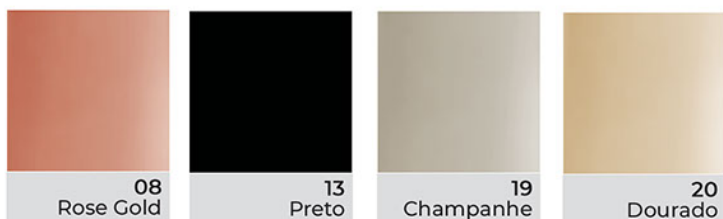

176.12.03 | 50x50x25cm
2 Lâmpadas E27

OPÇÕES DE CORES TECIDOS PARA CÚPULAS

OPÇÕES DE CORES PARA AS PEÇAS

OPÇÕES DE CORES PARA AS PEÇAS EM ALUMÍNIO

245 | 248 | 312 | 329 | 521 | 589 | 684 | 699 | 784 | 986