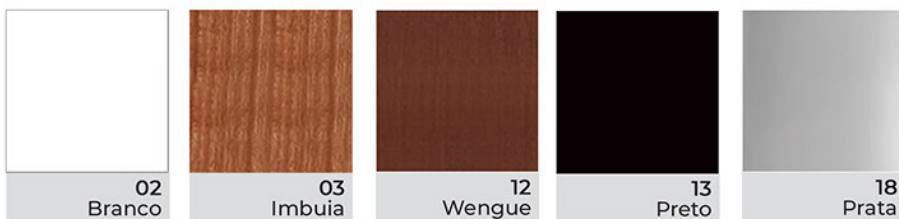

176.12.03 | 50x50x25cm
2 Lâmpadas E27

OPÇÕES DE CORES TECIDOS PARA CÚPULAS

OPÇÕES DE CORES PARA AS PEÇAS

OPÇÕES DE CORES PARA AS PEÇAS EM ALUMÍNIO

245 | 248 | 312 | 329 | 521 | 589 | 684 | 699 | 784 | 986