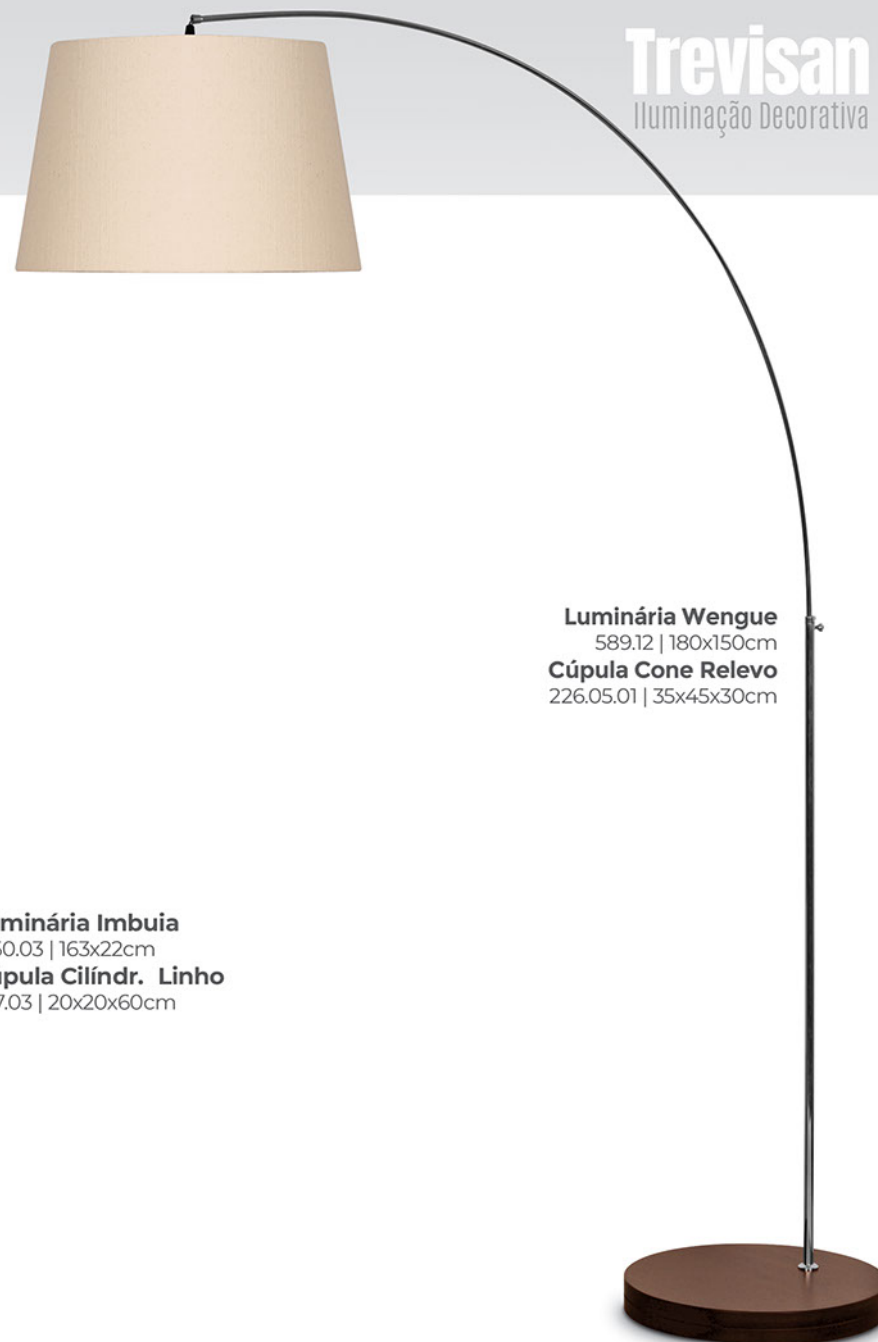

51

luminárias

Luminária Preta
1119.13 | 172x60cm
Cúpula Cilíndr. Preta
177.02 | 60x60x30cm

Luminária Imbuia
1119.03 | 172x60cm
Cúpula Cilíndr. Viena
177.45 | 60x60x30cm

Luminária Dourado
699.20.20 | 157x40cm
Cúpula Cilíndr. Preto
130.02 | 40x40x22cm

Luminária Imbuia
1069.03 | 167x60cm
Cúpula Cilíndr. Clássica
177.11 | 60x60x30cm

Luminária Preta
1069.13 | 167x60cm
Cúpula Cilíndr. Preta
177.02 | 60x60x30cm

Luminária Articulável Champanhe
248.19.19 | 180x80cm
Cúpula Cone Algodão Crú
138.09.01 | 30x40x25cm

Luminária Wengue

1102.12 | 169x60cm

Cúpula Cilíndr. Natuzzi

177.48.02 | 60x60x30cm

Luminária Imbuia

1102.03 | 169x60cm

Cúpula Cilíndr. Linho

177.03.02 | 60x60x30cm

luminária

Luminária Imbuia
1051.03 | 166x50cm
Cúpula Cilíndr. Relevo
176.05 | 50x50x25cm

Luminária Imbuia
1050.03 | 163x22cm
Cúpula Cilíndr. Linho
227.03 | 20x20x60cm

Luminária Wengue
589.12 | 180x150cm
Cúpula Cone Relevo
226.05.01 | 35x45x30cm