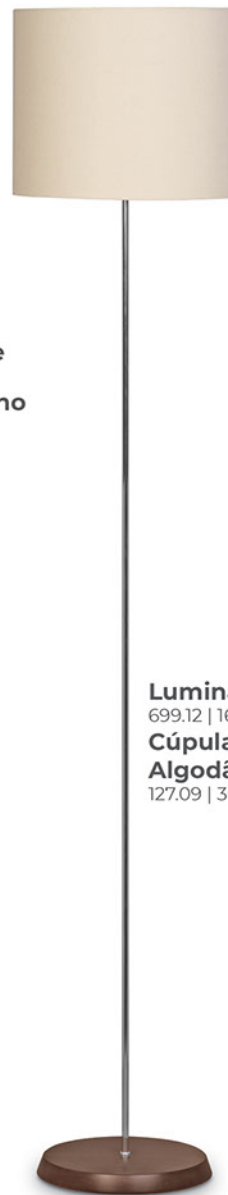

Luminária Preta
1134.13 | 60x60x174cm
Cúpula Cilíndr. Preta
177.02 | 60x60x30cm

Luminária Imbuia
1134.03 | 60x60x174cm
Cúpula Cilíndr. Natuzzi
177.48 | 60x60x30cm

Luminária Imbuia
1130.03 | 83x60x210cm
Cúpula Cilíndr. Rústico
177.12 | 60x60x30cm

51

luminárias

Luminária Preta
1119.13 | 172x60cm
Cúpula Cilíndr. Preta
177.02 | 60x60x30cm

Luminária Imbuia
1119.03 | 172x60cm
Cúpula Cilíndr. Viena
177.45 | 60x60x30cm

Luminária Dourado
699.20.20 | 157x40cm
Cúpula Cilíndr. Preto
130.02 | 40x40x22cm

Luminária Wengue

1102.12 | 169x60cm

Cúpula Cilíndr. Natuzzi

177.48.02 | 60x60x30cm

Luminária Imbuia

1102.03 | 169x60cm

Cúpula Cilíndr. Linho

177.03.02 | 60x60x30cm

1070.03 | 167x70cm

Cúpula Cilíndr.

Egípcio

177.08 | 60x60x30cm

Luminária Imbuia
252.03 | 171x45cm
Cúpula Cone Linho
226.03 | 35x45x30cm

Luminária Wengue
948.12 | 162x40cm
Cúpula Cilíndr. Linho
130.03.02 | 40x40x22cm